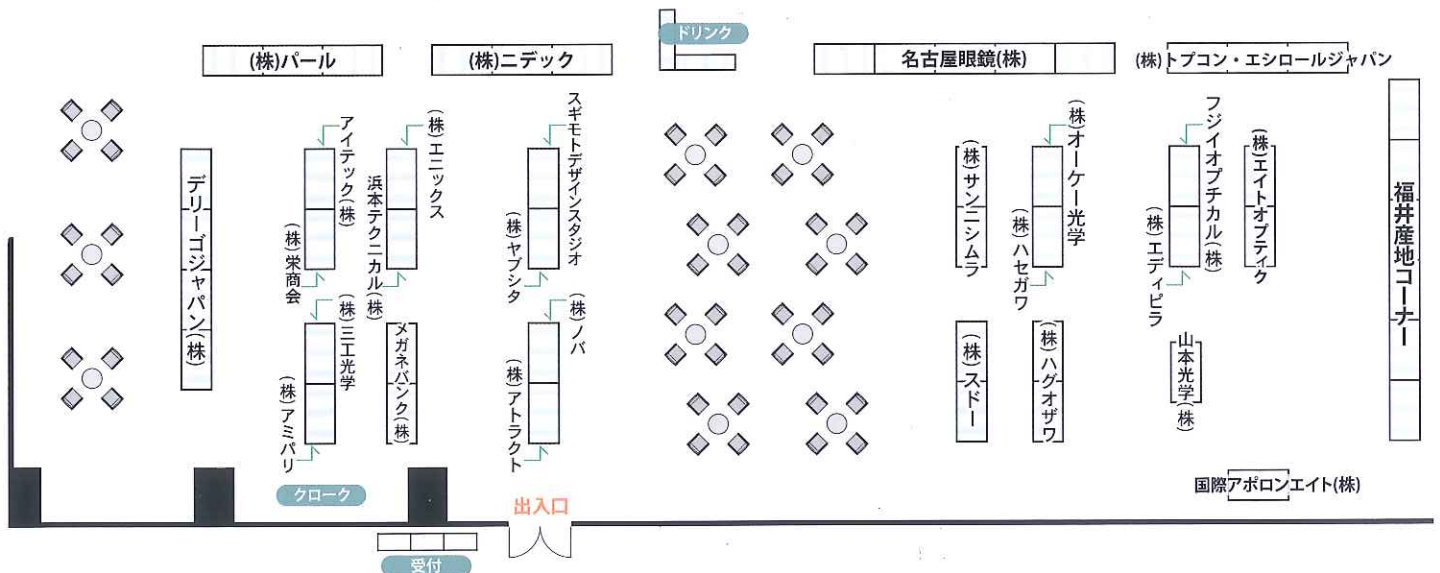

駐車券サービスのご案内

お買い上げ3万円以上にて
最大3時間無料駐車サービス!
駐車券を受付までお持ち下さい。

※指定駐車場(マルナカパーキング・ウインクあいち)
のみでのご利用になります。

(一社)福井県眼鏡協会

EXCELLENT OPTICAL FAIR 2021

3.16 TUE 15:00-20:00

3.17 WED 10:00-16:00

開催場所 **ウインクあいち**
名古屋市中村区名駅4丁目4-38
(愛知県産業労働センター 7F展示場)
ミッドランドスクエア東側

主催:  **名古屋眼鏡株式会社**

出展メーカー

- | | |
|--------------------|------------------|
| 1 アイテック(株) | 15 (株)トプコン・エシロール |
| 2 (株)アトラクト | ジャパン |
| 3 (株)アミパリ | 16 名古屋眼鏡(株) |
| 4 (株)エイトオブティク | 17 (株)ニデック |
| 5 (株)EdPLa (エディピラ) | 18 (株)ノバ |
| 6 (株)エニックス | 19 (株)パール |
| 7 (株)オーケー光学 | 20 (株)ハグ・オザワ |
| 8 (株)国際アポロンエイト | 21 (株)ハセガワ |
| 9 (株)栄商会 | 22 浜本テクニカル(株) |
| 10 (株)三工光学 | 23 フジイオブチカル(株) |
| 11 (株)サンニシムラ | 24 メガネバンク(株) |
| 12 スギモトデザインスタジオ | 25 (株)ヤブシタ |
| 13 (株)スドー | 26 山本光学(株) |
| 14 デリーゴジャパン(株) | |

福井産地コーナー

- 1 オリエント眼鏡(株)
- 2 SABAE・OPT
- 3 CRSジャパン
- 4 鈴木眼鏡工業(株)
- 5 福井県眼鏡協会 TEAM291
- 6 (株)トピオ
- 7 (株)ハヤシ
- 8 (株)フォルクス
- 9 (有)ブリッチコーポレーション
- 10 宮本眼鏡(株)
- 11 山元眼鏡商会
- 12 (株)米谷眼鏡

7F イベントフロア案内図

新型コロナウイルス感染症対策について